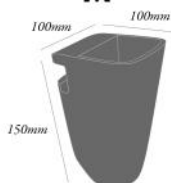

## Hoi Pots

Pot en porcelaine, à fixer sur le rebord d'une étagère de 16 à 22mm d'épaisseur à l'aide de patins adhésifs en liège.

Existe en 3 tailles.

*Made of fine porcelain, adapts to shelf thicknesses ranging from 16 to 22 mm thanks to its set of adhesive cork pads.*

*The pots come in three sizes.*

Edition by

Supercraft

Photo credits: Amaury Lappara

### Modèles Models

**S**

**M**

**L**