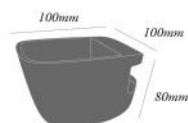

## Hoi Pots

Pot en porcelaine, à fixer sur le rebord d'une étagère de 16 à 22mm d'épaisseur à l'aide de patins adhésifs en liège.

Existe en 3 tailles.

*Made of fine porcelain, adapts to shelf thicknesses ranging from 16 to 22 mm thanks to its set of adhesive cork pads.*

*The pots come in three sizes.*

Edition by

Supercraft

Photo credits: Amaury Lappara

### Modèles Models

**S**

**M**

**L**